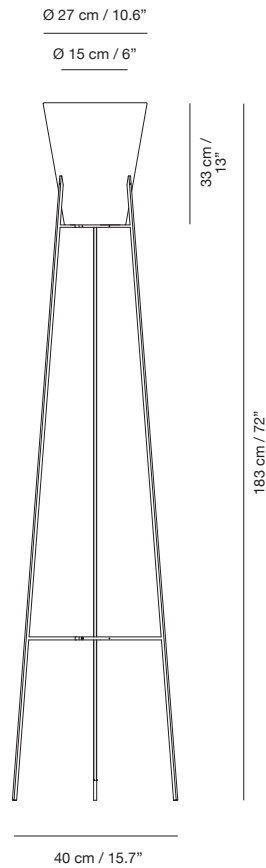

# Sputnik

GABRIEL TEIXIDÓ

LED  
 - Superior / Upper / Supérieur / Obere  
 34 W 2890 Lumen 3000 K 80 CRI  
 - Inferior / Lower / Bas / Unter  
 15 W 1350 Lumen 3000 K 80 CRI