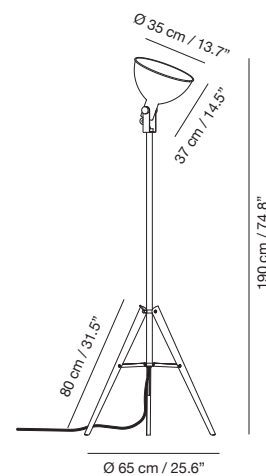

# Tripod F

GABRIEL TEIXIDÓ

E27 LED

106  
Floor