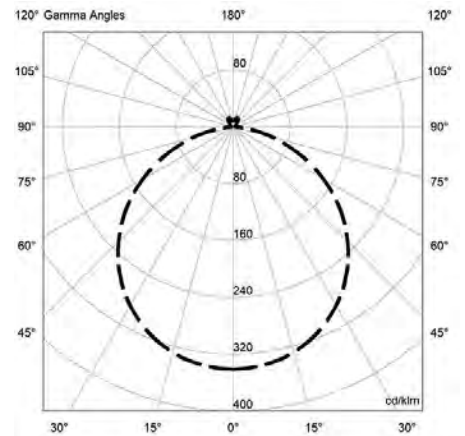

- E27 LED
- 2x11 W LED 3000K 1055 Lumen
- LED
- 34 W 2890 Lumen 3000 K 80 CRI

Acabados / Finishes / Finitions / Ausführung EXTERIOR / OUTSIDE / EXTÉRIEUR / ÄUSSERE

Blanco	Negro
White	Black
Blanc	Noir
Weiss	Schwarz

INTERIOR / INSIDE / INTÉRIEUR / INNERE

Blanco	Oro
White	Gold
Blanc	Or
Weiss	Gold

Materiales / Materials / Matériaux / Materialien

Estructura: metal / Structure: metal / Structure: métal / Struktur: Metall
Pantalla: cristal opal blanco / Shade: white opal glass / Abat-jour: verre opal blanc / Schirm: weiss opalem glas