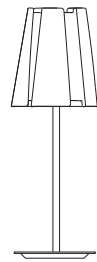

Ø 17 cm / 6.7"

Ø 10 cm / 3.9"

45 cm / 17.7"

Ø 13 cm / 5.1"

E14 LED

vela / candle / flamme / kerze

Acabados / Finishes / Finitions / Ausführung

Blanco
White
Blanc
Weiss

Negro
Black
Noir
Schwarz

Materiales / Materials / Matériaux / Materialien

Aluminio lacado brillante / Aluminum shiny lacquered
/ Aluminium laqué brillant / Glänz lackiertem
Aluminium