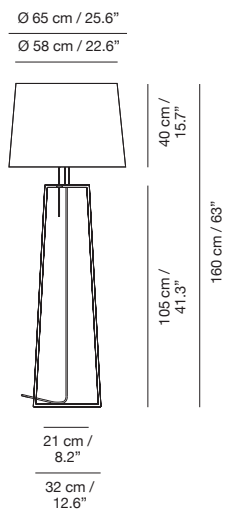

Tiffany 1

NAHTRANG DISSENY

2x E27 LED

Acabados / Finishes / Finitions / Ausführung

* Blanco
White
Blanc
Weiss
* Negro
Black
Noir
Schwarz

Pantallas / Shades / Abat-jours / Schirm

Blanco
White
Blanc
Weiss
Negro
Black
Noir
Schwarz

Materiales / Materials / Matériaux / Materialien

Estructura: metal / Structure: metal / Structure:
métal / Struktur: Metall
Pantalla: algodón / Shade: cotton / Abat-jour: coton
/ Schirm: Baumwolle

*

Estructura blanca únicamente con pantalla blanca.
Estructura negra únicamente con pantalla negra /
White structure with white shade only. Black
structure with black shade only / Structure blanche
uniquement avec abat-jour blanc. Structure noir
uniquement avec abat-jour noir / Weiße Struktur
nur mit weißer Schirm. Schwarz Struktur nur mit
schwarz Schirm

Interruptor en el portalámparas / Swich on the
lampholder / Interrupteur sur la douille / Schalter
an der fassung