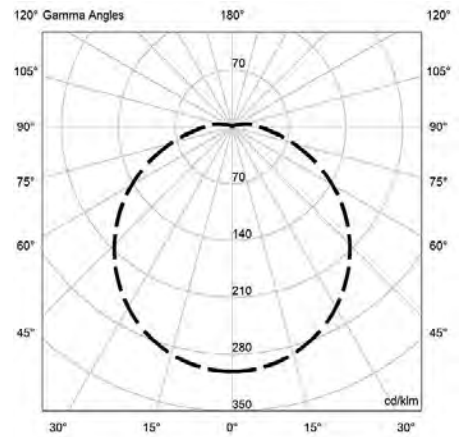

# Sputnik

GABRIEL TEIXIDÓ

LED  
 - Superior / Upper / Supérieur / Obere  
 34 W 2890 Lumen 3000 K 80 CRI  
 - Inferior / Lower / Bas / Unter  
 15 W 1350 Lumen 3000 K 80 CRI