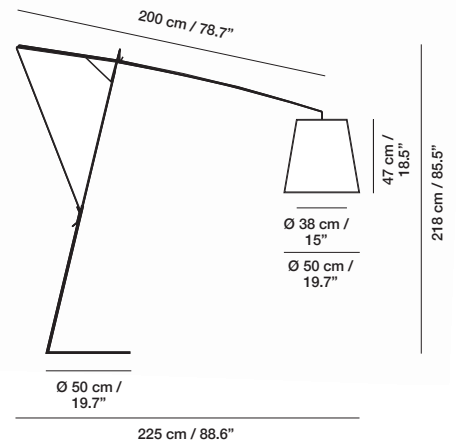

Robin

GABRIEL TEIXIDÓ, 2008

E27 LED

Acabados / Finishes / Finitions / Ausführung

* Blanco	Negro
White	Black
Blanc	Noir
Weiss	Schwarz