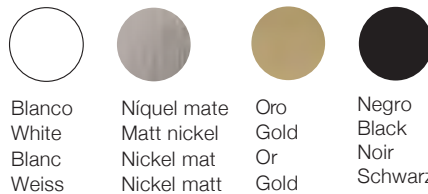

## Acabados / Finishes / Finitions / Ausführung

Blanco  
White  
Blanc  
Weiss

Rojo vino  
Red wine  
Bordeaux  
Wein rot

Verde oliva  
Green olive  
Vert olive  
Olive grün

## Materiales / Materials / Matériaux / Materialien

Aluminio lacado / Aluminum painted / Aluminium peint / Lackiertes aluminium  
Pantalla: polietileno blanco / Lampshade: white polyethylene / Abat-jour: polyéthylène blanc / Schirm: weiss polyethylen  
Brida: silicona transparente / Strap: transparent silicone / Bride: silicone transparent / Flansch: transparentem silikonDimbar

## Acabados / Finishes / Finitions / Ausführung

Blanco  
 White  
 Blanc  
 Weiss

Níquel mate  
 Matt nickel  
 Nickel mat  
 Nickel matt

Oro  
 Gold  
 Or  
 Gold

Negro  
 Black  
 Noir  
 Schwarz