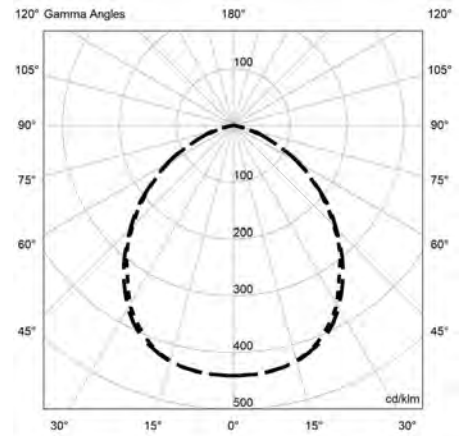

# Tema

GABRIEL TEIXIDÓ, 1986

LED  
 6,6 W max. 540 Lumen 3000K CRI 90  
 Ángulo de apertura 120° / 120° lighting angle /  
 Angle d'ouverture 120° / Abstrahlwinkel 120°