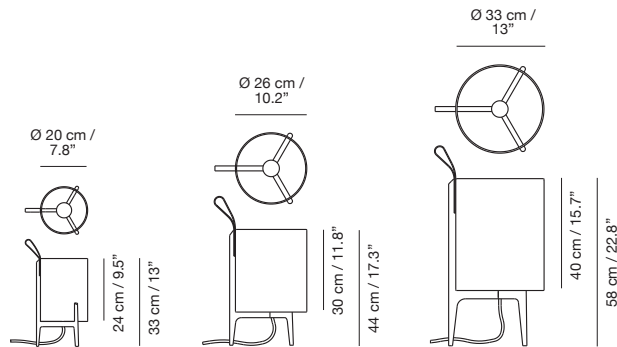

# Greta

GABRIEL TEIXIDÓ

Ø 20 cm / 7.8"  
 Ø 26 cm / 10.2"  
 Ø 33 cm / 13"

E27 LED