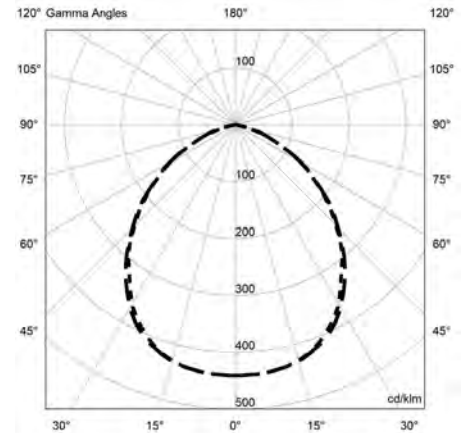

# Tema

GABRIEL TEIXIDÓ, 1986

LED  
 6,6 W max. 540 Lumen 2700K CRI 90  
 Ángulo de apertura 120° / 120° lighting angle /  
 Angle d'ouverture 120° / Abstrahlwinkel 120°