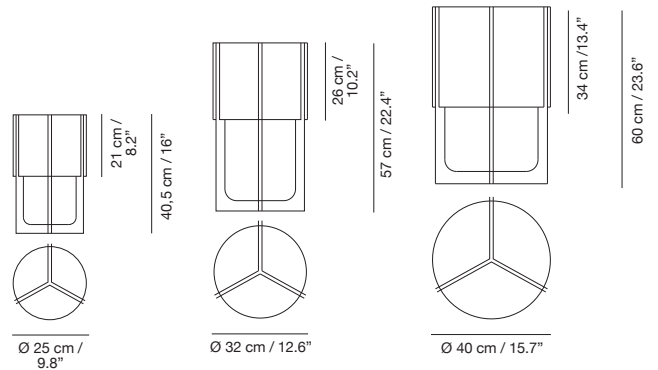

# Nirvana

GABRIEL TEIXIDÓ, 2005

Ø 25 cm / 9.8" (mini)  
 Ø 32 cm / 12.6"  
 Ø 40 cm / 15.7"

E27 LED

116  
Floor