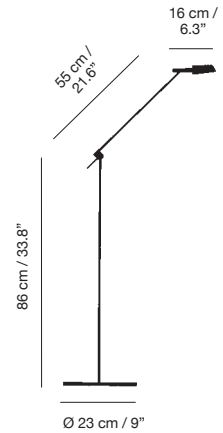

# Tema

GABRIEL TEIXIDÓ, 1986

LED  
 6,6 W max. 540 Lumen 3000K CRI 90  
 Ángulo de apertura 120° / 120° lighting angle /  
 Angle d'ouverture 120° / Abstrahlwinkel 120°