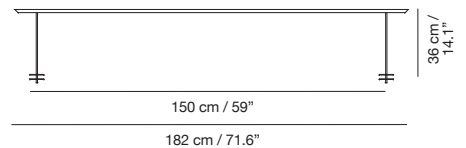

Materiales / Materials / Matériaux / Materialien

Aluminio / Aluminum / Aluminium / Aluminium

*

Dimerizable / Dimmable / Dimmable / Dimmbar
Fijación a la mesa mediante dos arandelas tipo sándwich / Fix table system with two sandwich rings / Fixation sur la table / Befestigung an den Tisch mit zwei Ringe Tipus sandwich