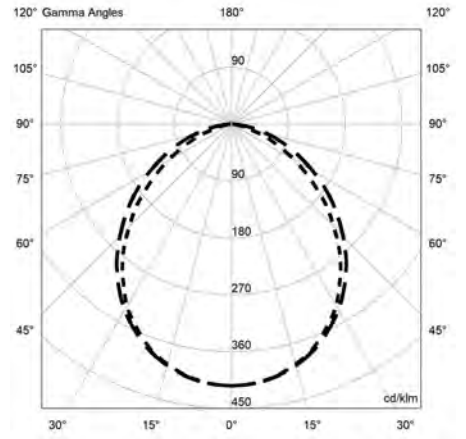

Materiales / Materials / Matériaux / Materialien

Aluminio / Aluminum / Aluminium / Aluminium

*

Dimerizable / Dimmable / Dimmable / Dimmbar
Fijación a la mesa mediante dos arandelas tipo sándwich / Fix table system with two sandwich rings / Fixation sur la table / Befestigung an den Tisch mit zwei Ringe Tipus sandwich