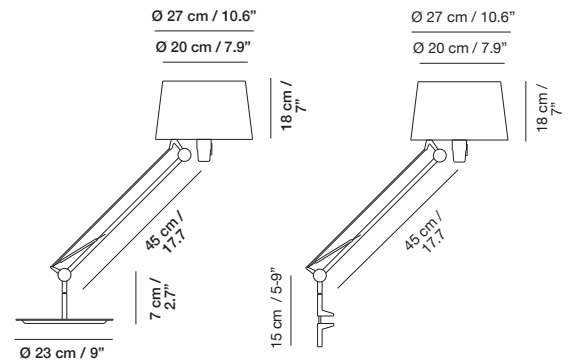

Materiales / Materials / Matériaux / Materialien

Metal / Metal / Métal / Metall
Pantalla: policarbonato / Shade: white
polycarbonate / Abat-jour: polycarbonate blanc /
Schirm: Polycarbonat

*

Brazo abatible y giratorio / Adjustable and movable
arm / Bras repliable et giratoire / Arm faltbar und
Schwenkbar

Interruptor en el portalámparas / On-off switch on
the lampholder / Interrupteur sur la douille / Schalter
an der fassung