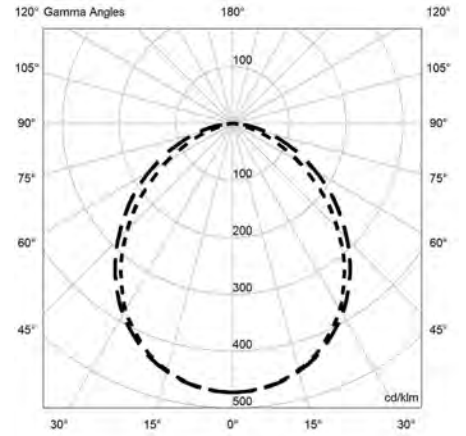

Lineal

GABRIEL TEIXIDÓ