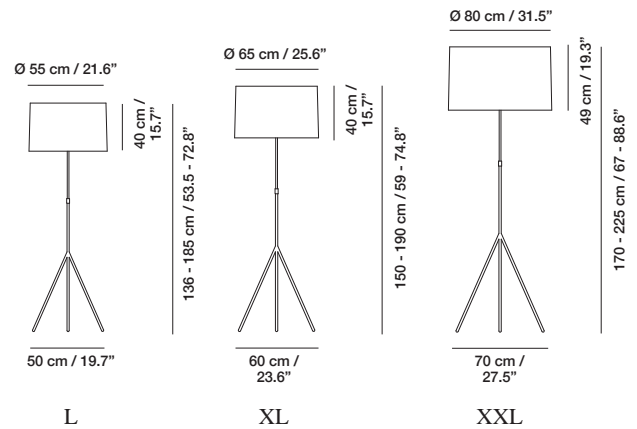

# Signora

GABRIEL TEIXIDÓ

L (Ø 55 cm / 21.6")  
 XL (Ø 65 cm / 25.6")  
 XXL (Ø 80 cm / 31.5")

  
 2 x E27 LED