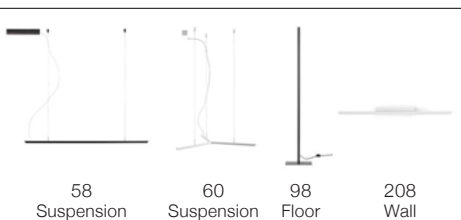

Lineal biblo

GABRIEL TEIXIDÓ

110 cm / 43.3"
158 cm / 62.2"
182 cm / 71.6"

LED 2700 K

Ángulo de apertura 120° / 120° lighting angle
/ Angle d'ouverture 120° / Abstrahlwinkel 120°

- 110 cm / 43.3": 14 W, 1500 Lumen
- 158 cm / 62.2": 23 W, 2590 Lumen
- 182 cm / 71.6": 27 W, 3025 Lumen

Acabados / Finishes / Finitions / Ausführung

Blanco White Weiss	Níquel mate Matt nickel Nickel mat Nickel matt	Negro Black Noir Schwarz

Materiales / Materials / Matériaux / Materialien

Aluminio / Aluminum / Aluminium / Aluminium

*

Dimerizable / Dimmable / Dimmable / Dimmbar
Fijación a la mesa mediante dos arandelas tipo sándwich / Fix table system with two sandwich rings / Fixation sur la table / Befestigung an den Tisch mit zwei Ringe Tipus sandwich