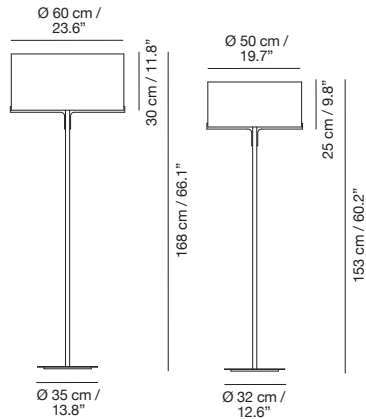

\*

Brazo extensible y giratorio / Enlarging and giratory arm / Pied extensible et giratoire / Erweiterbar und Drehend

# Aitana

GABRIEL TEIXIDÓ

Ø 50 cm / 19.7"  
Ø 60 cm / 26.6"

  
2 x E27 LED