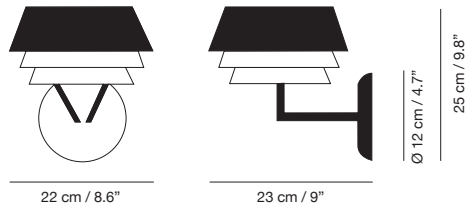

LED R7S 118 mm 1x15 W

Acabados / Finishes / Finitions / Ausführung

Plomo metalizado	Negro
Metallic lead	Black
Gris metallisé	Noir
Bleimetall	Schwarz

Materiales / Materials / Matériaux / Materialien

Metal / Metal / Métal / Metall

86
Floor