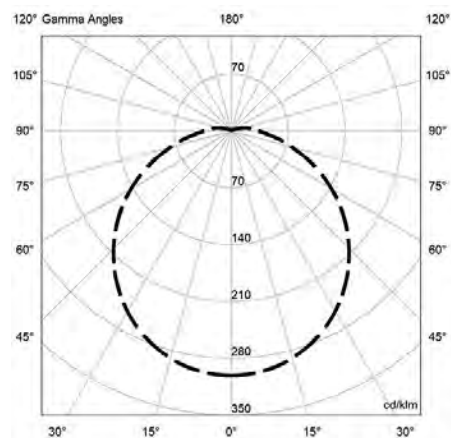

Oslo

NAHTRANG DISSENY

LED
34 W 2890 Lumen 3000 K 80 CRI

Acabados / Finishes / Finitions / Ausführung

Blanco White Blanc Weiss	Oro Gold Or Gold	Verde menta Mint green Vert d'eau Mint grün	Negro Black Noir Schwarz

Materiales / Materials / Matériaux / Materialien

Estructura: metal lacado / Structure: metal lacquered / Structure: métal laqué / Struktur: metall laquiert

Pantalla: cristal opal blanco / Shade: white opal glass / Abat-jour: verre opal blanc / Schirm: weiss opalem glas