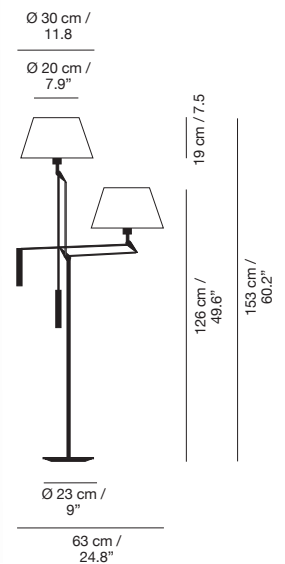

E27 LED

Acabados / Finishes / Finitions / Ausführung

Blanco	Gris piedra
White	Gris piedra
Blanc	Gris pierre
Weiss	Stein grau

Pantalla / Shade / Abat-jour / Schirm

Blanco
White
Blanc
Weiss

Materiales / Materials / Matériaux / Materialien

Estructura: metal / Structure: metal / Structure: métal / Struktur: Metall
Pantalla: algodón / Shade: cotton / Abat-jour: coton / Schirm: Baumwolle

*

Brazo abatible y giratorio / Adjustable and movable arm / Bras ajustable et mobile / Einstellbare und beweglicher arm