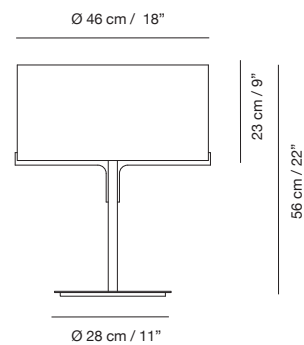

Aitana

GABRIEL TEIXIDÓ

2xE27 LED

Acabados / Finishes / Finitions / Ausführung

Níquel mate   Negro
Matt nickel   Black
Nickel mat   Noir
Nickel matt   Schwarz

Pantalla / Shade / Abat-jour / Schirm

Blanco
White
Blanc
Weiss

Materiales / Materials / Matériaux / Materialien

- Estructura: metal / Structure: metal / Structure: métal / Struktur: Metall
- Pantalla: algodón / Shade: cotton / Abat-jour: coton / Schirm: Baumwolle

76
Suspension

132
Floor