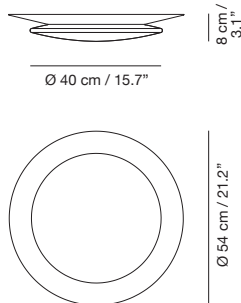

Oslo

NAHTRANG DISSENY

LED
34 W 2890 Lumen 3000 K 80 CRI