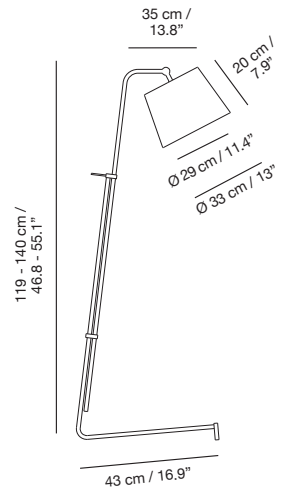

Mia

GABRIEL TEIXIDÓ

E27 LED

Acabados / Finishes / Finitions / Ausführung

Níquel mate + Negro
Matt nickel + Black
Nickel mat + Noir
Nickel matt + Schwarz

Pantallas / Shades / Abat-jours / Schirm

Blanco   Beige
White   Beige
Blanc   Beige
Weiss   Beige

Materiales / Materials / Matériaux / Materialien

Estructura: metal / Structure: metal / Structure: métal / Struktur: Metall
Pantalla: algodón / Shade: cotton / Abat-jour: coton / Schirm: Baumwolle

*

Brazo extensible y giratorio / Enlarging and giratory arm / Pied extensible et giratoire / Erweiterbar und Drehend