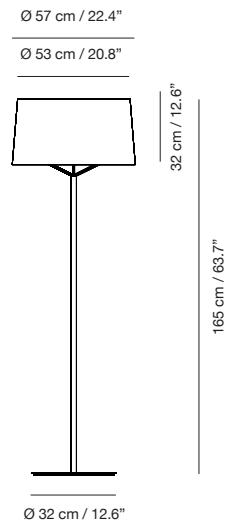

Jerry

NAHTRANG DISSENY

2 x E27 LED

170
Table

Acabados / Finishes / Finitions / Ausführung

Blanco	Níquel mate	Negro
White	Matt nickel	Black
Blanc	Nickel mat	Noir
Weiss	Nickel matt	Schwarz

Pantallas / Shades / Abat-jours / Schirm

Blanco	Beige
White	Beige
Blanc	Beige
Weiss	Beige

Materiales / Materials / Matériaux / Materialien

- Estructura: metal / Structure: metal / Structure: métal / Struktur: Metall

- Pantalla: algodón / Shade: cotton / Abat-jour: coton / Schirm: Baumwolle