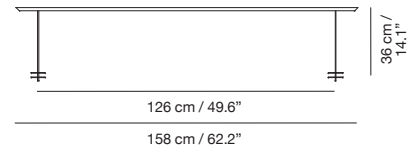

Materiales / Materials / Matériaux / Materialien

Aluminio / Aluminum / Aluminium / Aluminium

*

Dimerizable / Dimmable / Dimmable / Dimmbar
Fijación a la mesa mediante dos arandelas tipo sándwich / Fix table system with two sandwich rings / Fixation sur la table / Befestigung an den Tisch mit zwei Ringe Tipus sandwich