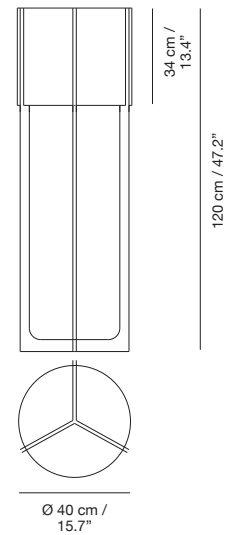

Nirvana

GABRIEL TEIXIDÓ, 2005

Acabados / Finishes / Finitions / Ausführung

Blanco	Níquel mate	Negro
White	Matt nickel	Black
Blanc	Nickel mat	Noir
Weiss	Nickel matt	Schwarz

Pantallas / Shades / Abat-jour / Schirm

Blanco	Gris metalizado
White	Metallic grey
Blanc	Gris métallisé
Weiss	Metall grau

Materiales / Materials / Matériaux / Materialien

Estructura: metal / Structure: metal / Structure: métal / Struktur: Metall