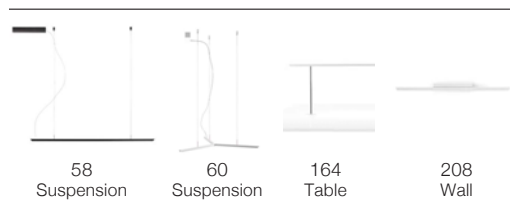

LED
25 W 2000 Lumen 2700 K

Acabados / Finishes / Finitions / Ausführung

Blanco White Blanc Weiss	Niquel mate Matt nickel Nickel mat Nickel matt	Negro Black Noir Schwarz

Materiales / Materials / Matériaux / Materialien
Aluminio / Aluminum / Aluminium / Aluminium