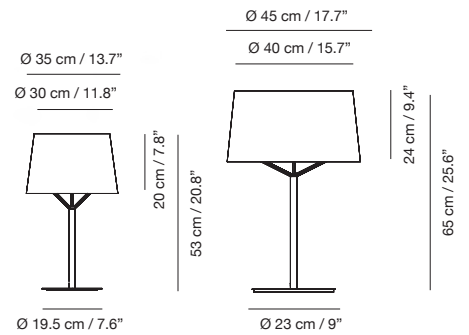

Jerry

NAHTRANG DISSENY

Pequeño / Small / Petite / Klein
Grande / Large / Grande / Gross

- Pequeño / Small / Petite / Klein:
E27 LED
- Grande / Large / Grande / Gross:
2xE27 LED

Acabados / Finishes / Finitions / Ausführung

Blanco	Níquel mate	* Negro
White	Matt nickel	Black
White	Nickel mat	Noir
Weiss	Nickel matt	Schwarz

Pantallas / Pantallas / Shades / Schirm

Blanco	Beige
White	Beige
White	Beige
Weiss	Beige

Materiales / Materials / Matériaux / Materialien

- Estructura: metal / Structure: metal / Structure: métal / Struktur: Metall
- Pantalla: algodón / Shade: cotton / Abat-jour: coton / Schirm: Baumwolle

*

Estructura negra únicamente con pantalla blanca / Black structure with white shade only / Structure noire uniquement avec abat-jour blanc / Schwarz Struktur mit nur weiss Schirm.