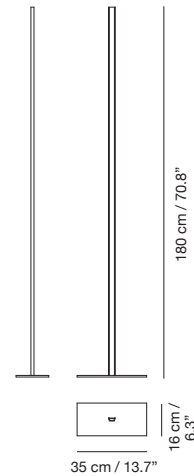

Lineal

GABRIEL TEIXIDÓ