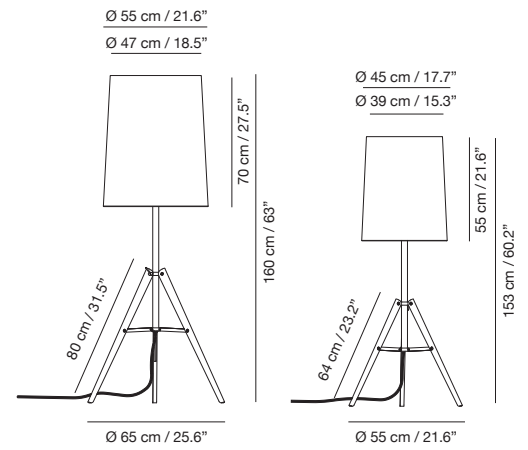

# Tripod

GABRIEL TEIXIDÓ

h160 cm / 63"  
h153 / 60.2"

  
2x E27 LED