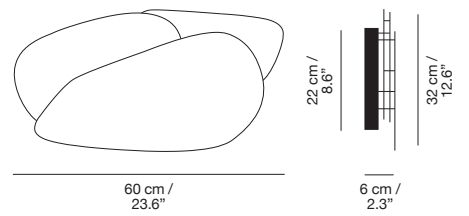

LED
25 W 1800 Lumen 3100 K

Acabados / Finishes / Finitions / Ausführung

Blanco
White
Blanc
Weiss

Materiales / Materials / Matériaux / Materialien

Estructura metálica formada por lamias superpuestas / Metal structure made of overlapping slats / Structure métal, plaques qui se superposent / Metallstruktur von überlappenden Lamellen

*

Luz indirecta y escultural / Indirect and sculptural light / Lumière indirecte et sculpturale / Indirekten und sculturnales licht