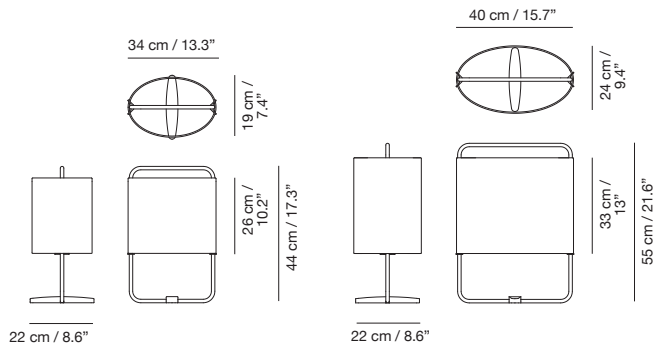

# Margot

GABRIEL TEIXIDÓ

h160 cm / 63"  
h153 / 60.2"

E27 LED