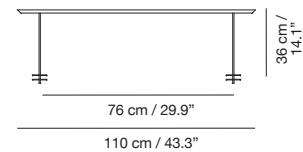

Materiales / Materials / Matériaux / Materialien

Aluminio / Aluminum / Aluminium / Aluminium

*

Dimerizable / Dimmable / Dimmable / Dimmbar
Fijación a la mesa mediante dos arandelas tipo sándwich / Fix table system with two sandwich rings / Fixation sur la table / Befestigung an den Tisch mit zwei Ringe Tipus sandwich